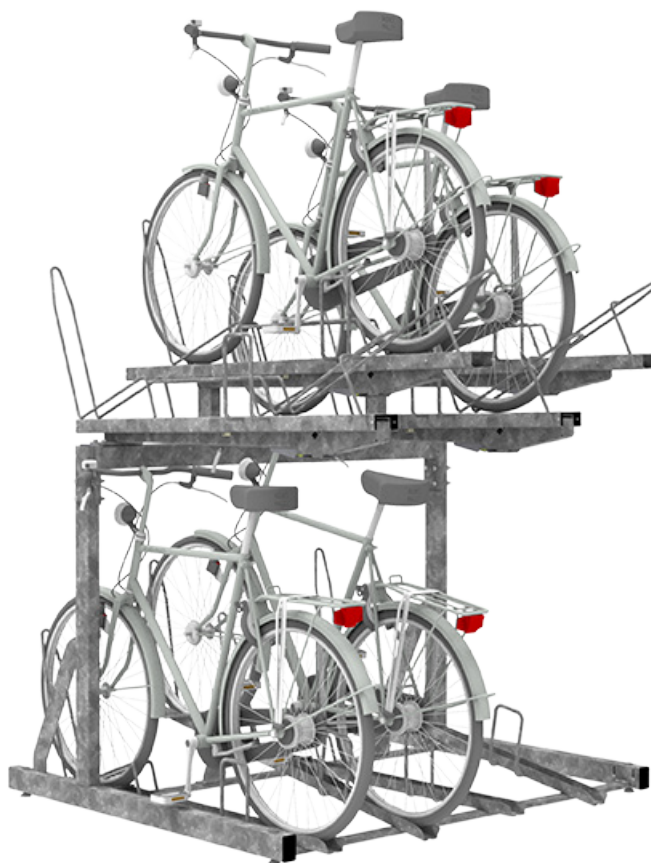

FalcoLevel-järjestelmä kaksinkertaistaa polkupyöräpaikkojen määrän verrattuna perinteisiin ratkaisuihin. Siksi se on tehokkain polkupyöräteline matkakeskuksiin, toimisto- ja asunrakennuksiin sekä toisen- ja kolmannen asteen koulurakennuksiin. Järjestelmä voidaan sovittaa joustavasti kunkin projektin budjetti, tilankäyttö ja käyttäjäkunta huomioiden.

Järjestelmän kokoonpano

FalcoLevel-järjestelmä perustuu modulaariseen rakenteeseen ja siinä on vakiona:

- Kestävä, korkeussäädettävä päätypalkki, joka on valmistettu kuumasinkitystä teräksestä ja jossa on säätöjalat kalteville pinnoille.
- Kestävä poikittaispalkki kuumasinkitystä teräksestä, jossa on integroidut kourut runkolukituspistein.
- Voit valita kahdesta yläkouruvaihtoehdosta:
  - o Teräksinen U-profiili (Eco), kestävä ja kustannustehokas.
  - o Alumiininen V-profiili (Premium), kevyempi ja sujuvampi käytössä.

Tämä modulaarinen rakenne antaa mahdollisuuden tarjota useita kokoonpanoja yhden kaksikerroksisen pyörätelinejärjestelmän puitteissa, mikä varmistaa soveltuvuuden erilaisiin käyttötarkoituksiin.

FalcoLevel Eco