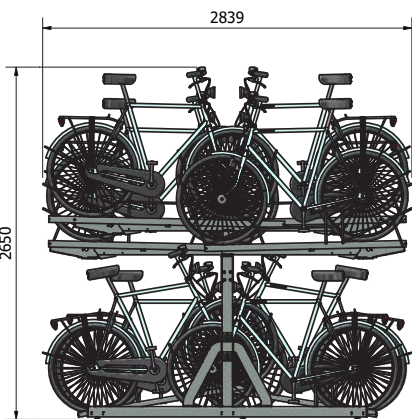

FalcoLevel Eco

FalcoLevel Premium+

FALCOLEVEL, KAKSIPUOLEINEN		k-k 375mm			k-k 400mm			k-k 500mm		
		PP kpl	Pylväät	Vaadittu pituus	PP kpl	Pylväät	Vaadittu pituus	PP kpl	Pylväät	Vaadittu pituus
		8	2	1215	8	2	1252,5	8	2	1400
		12	2	1590	12	2	1652,5	12	2	1900
		16	2	1965	16	2	2052,5	16	2	2400
		20	2	2340	20	2	2452,5	20	2	2900
		24	2	2715	24	2	2852,5	24	2	3400
		28	2	3090	28	2	3252,5	28	3	3900
		32	2	3465	32	2	3652,5	32	3	4400
		36	3	3895	36	3	4095	36	3	4900
		40	3	4270	40	3	4495	40	3	5400
		44	3	4645	44	3	4895	44	3	5900
		48	3	5020	48	3	5295	48	3	6400
		52	3	5395	52	3	5695	52	4	6900
		56	3	5770	56	3	6095	56	4	7400
		60	3	6145	60	3	6495	60	4	7900
		64	3	6520	64	3	6895	64	4	8400
		68	4	6950	68	4	7337,5	68	4	8900
		72	4	7325	72	4	7737,5	72	4	9400
		76	4	7700	76	4	8137,5	76	5	9900
		80	4	8075	80	4	8537,5	80	5	10400
		84	4	8450	84	4	8937,5	84	5	10900
88	4	8825	88	4	9337,5	88	5	11400		
92	4	9200	92	4	9737,5	92	5	11900		
96	4	9575	96	4	10137,5	96	5	12400		
100	5	10005	100	5	10580	100	6	12900		
104	5	10380	104	5	10980	104	6	13400		
108	5	10755	108	5	11380	108	6	13900		
112	5	11130	112	5	11780	112	6	14400		
116	5	11505	116	5	12180	116	6	14900		
120	5	11880	120	5	12580	120	6	15400		
124	5	12255	124	5	12980	124	7	15900		
128	5	12630	128	5	13380	128	7	16400		

Mitat mm	
1962,5	2050
2750	650
375	650
400	650
600	650
1555	1605
1642,5	1692,5
2400	2450

vähintään 2100 suositeltu 2395		vähintään 2100 suositeltu 2395	
1900	2100	2900	2100
450	2300	4600	400
450	350	350	450
465	465	465	465
vähintään 4985 suositeltu 5285		vähintään 4985 suositeltu 5285	