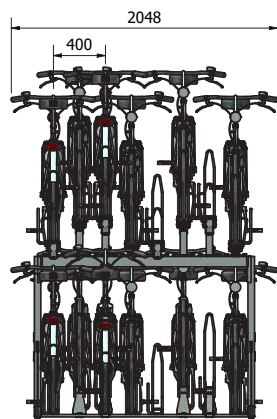

FalcoLevel Premium+