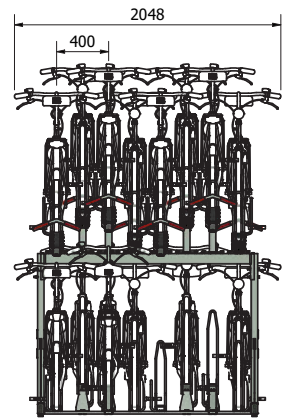

FALCOLEVEL, KAKSIPUOLEINEN		k-k 375mm			k-k 400mm			k-k 500mm		
		PP kpl	Pylväät	Vaadittu pituus	PP kpl	Pylväät	Vaadittu pituus	PP kpl	Pylväät	Vaadittu pituus
		8	2	1215	8	2	1252,5	8	2	1400
		12	2	1590	12	2	1652,5	12	2	1900
		16	2	1965	16	2	2052,5	16	2	2400
		20	2	2340	20	2	2452,5	20	2	2900
		24	2	2715	24	2	2852,5	24	2	3400
		28	2	3090	28	2	3252,5	28	3	3900
		32	2	3465	32	2	3652,5	32	3	4400
		36	3	3895	36	3	4095	36	3	4900
		40	3	4270	40	3	4495	40	3	5400
		44	3	4645	44	3	4895	44	3	5900
		48	3	5020	48	3	5295	48	3	6400
		52	3	5395	52	3	5695	52	4	6900
		56	3	5770	56	3	6095	56	4	7400
		60	3	6145	60	3	6495	60	4	7900
		64	3	6520	64	3	6895	64	4	8400
		68	4	6950	68	4	7337,5	68	4	8900
		72	4	7325	72	4	7737,5	72	4	9400
		76	4	7700	76	4	8137,5	76	5	9900
		80	4	8075	80	4	8537,5	80	5	10400
		84	4	8450	84	4	8937,5	84	5	10900
88	4	8825	88	4	9337,5	88	5	11400		
92	4	9200	92	4	9737,5	92	5	11900		
96	4	9575	96	4	10137,5	96	5	12400		
100	5	10005	100	5	10580	100	6	12900		
104	5	10380	104	5	10980	104	6	13400		
108	5	10755	108	5	11380	108	6	13900		
112	5	11130	112	5	11780	112	6	14400		
116	5	11505	116	5	12180	116	6	14900		
120	5	11880	120	5	12580	120	6	15400		
124	5	12255	124	5	12980	124	7	15900		
128	5	12630	128	5	13380	128	7	16400		

Mitat mm	
1962,5	2050
2750	650
375	650
400	650
600	650
1555	1605
1642,5	1692,5
2400	2450

vähintään 2100 suositeltu 2395		vähintään 2100 suositeltu 2395	
1900	2100	2900	2100
450	2300	4600	400
450	350	350	450
465	465	465	465
vähintään 4985 suositeltu 5285		vähintään 4985 suositeltu 5285