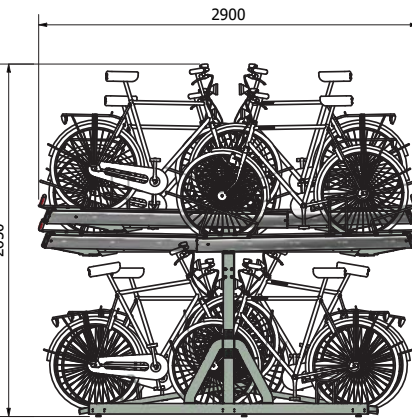

FalcoLevel Premium+