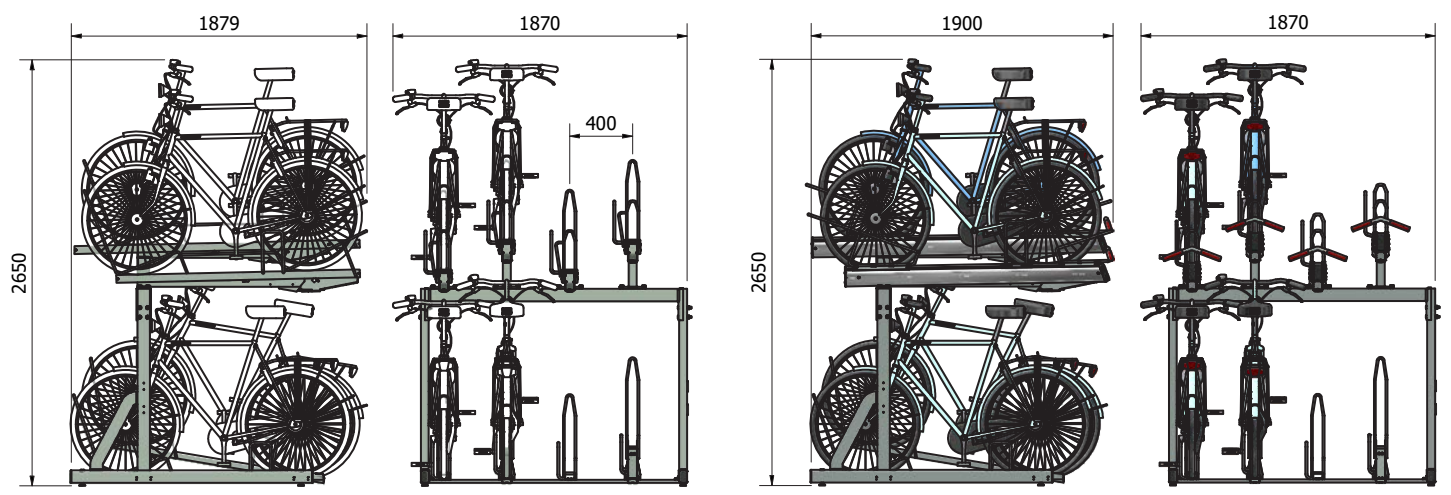

FALCOLEVEL, YKSIPUOLEINEN		k-k 375mm			k-k 400mm			k-k 500mm		
Mitat mm		PP kpl	Pylväät	Vaadittu pituus	PP kpl	Pylväät	Vaadittu pituus	PP kpl	Pylväät	Vaadittu pituus
		4	2	1035	4	2	1072,5	4	2	1225
		6	2	1410	6	2	1472,5	6	2	1725
		8	2	1785	8	2	1872,5	8	2	2225
		10	2	2160	10	2	2272,5	10	2	2725
		12	2	2535	12	2	2672,5	12	2	3225
		14	2	2910	14	2	3072,5	14	3	3725
		16	2	3285	16	2	3472,5	16	3	4225
		18	3	3715	18	3	3915	18	3	4725
		20	3	4090	20	3	4315	20	3	5225
		22	3	4465	22	3	4715	22	3	5725
		24	3	4840	24	3	5115	24	3	6225
		26	3	5215	26	3	5515	26	4	6725
		28	3	5590	28	3	5915	28	4	7225
		30	3	5965	30	3	6315	30	4	7725
		32	3	6340	32	3	6715	32	4	8225
		34	4	6770	34	4	7157,5	34	4	8725
		36	4	7145	36	4	7557,5	36	4	9225
		38	4	7520	38	4	7957,5	38	5	9725
		40	4	7895	40	4	8357,5	40	5	10225
		42	4	8270	42	4	8757,5	42	5	10725
		44	4	8645	44	4	9157,5	44	5	11225
		46	4	9020	46	4	9557,5	46	5	11725
		48	4	9395	48	4	9957,5	48	5	12225
		50	5	9825	50	5	10400	50	6	12725
		52	5	10200	52	5	10800	52	6	13225
		54	5	10575	54	5	11200	54	6	13725
		56	5	10950	56	5	11600	56	6	14225
		58	5	11325	58	5	12000	58	6	14725
		60	5	11700	60	5	12400	60	6	15225
		62	5	12075	62	5	12800	62	7	15725
		64	5	12450	64	5	13200	64	7	16225

FalcoLevel Eco

FalcoLevel Premium+