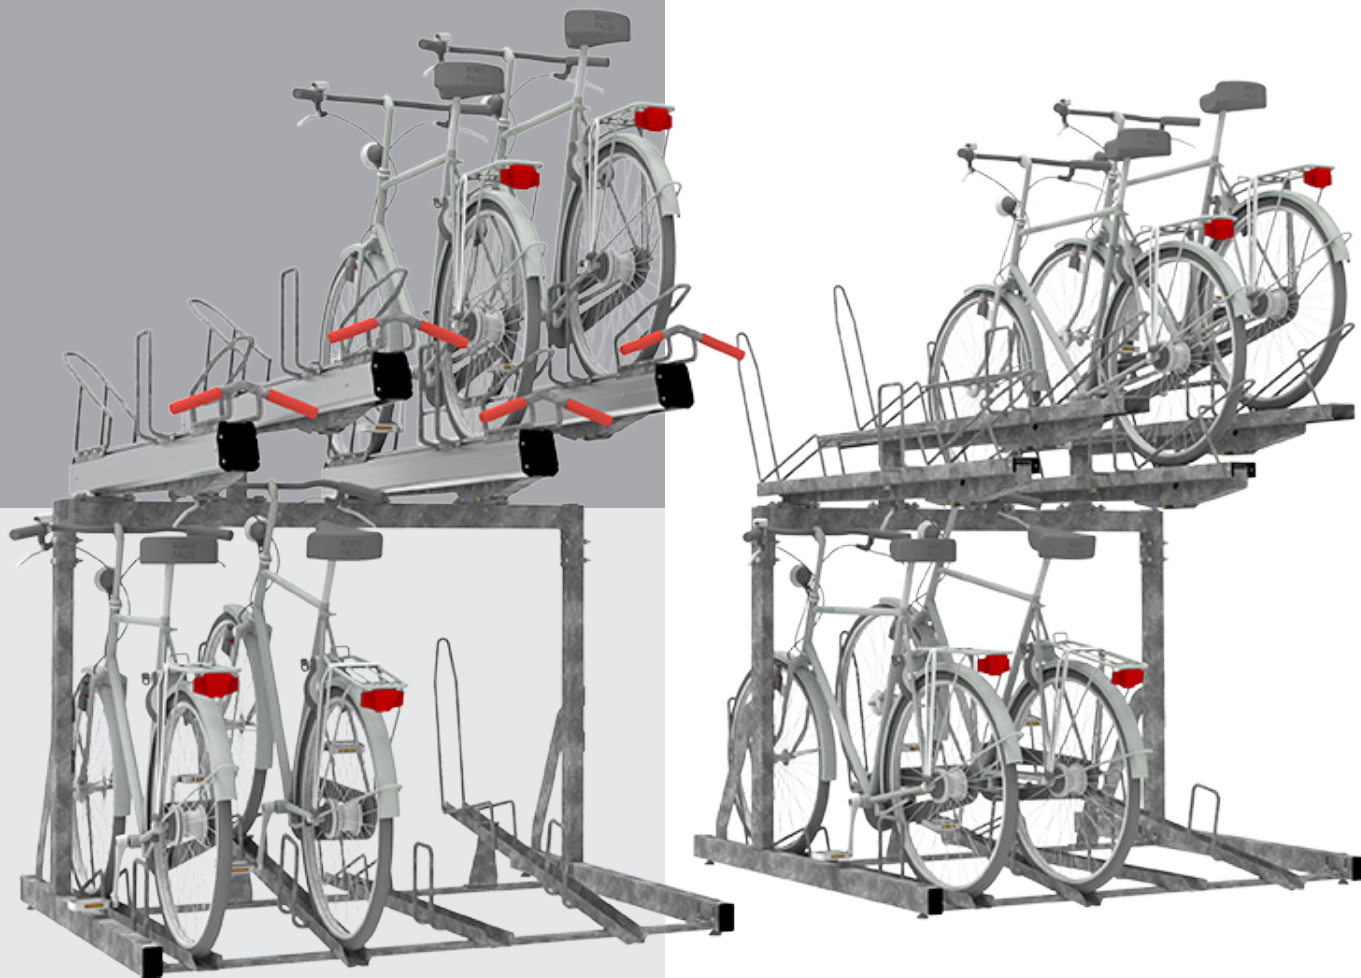

## FALCOLEVEL KAKSIKERROKSI- POLKUPYÖRÄTELINELINE-JÄRJESTELMÄ

FalcoLevel edustaa Falcon uusinta sukupolvea kaksikerroksisissa polkupyörätelineissä. Se yhdistää hollantilaisen designin testattuun käytännöllisyyteen ja kestävyys.

Valittavana on kaksi mallia.

**KOMPAKT** | Pyöräpysäköinti

**MODULAARINEN** | Design

**HELPPÖ** | Käyttää

## YLÄTASO

- Kaasujousi avustaa ja varmistaa miellyttävän käytön noston ja laskun aikana.
- Runkolukituskaaret.
- Ylätasoin kourut: terästä (Level Eco) tai alumiinia (Level Premium+).

## INTEGROIDUT SÄÄTÖJALAT

Varmistavat telineen suoruuden ja nopeuttavat sen asennusta.