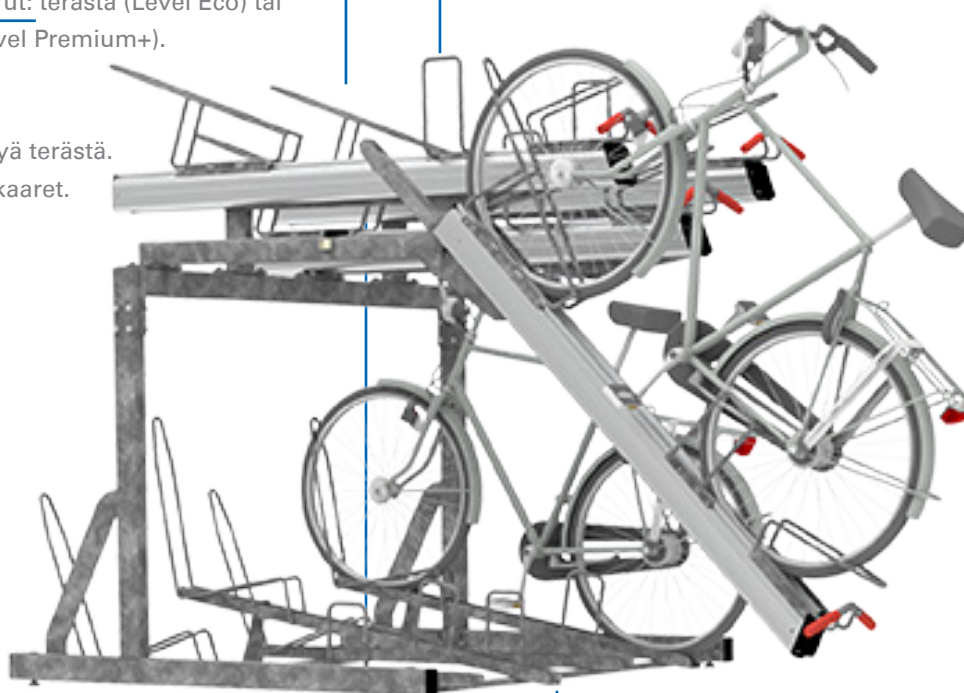

## YLÄTASO

- Kaasujousi avustaa ja varmistaa miellyttävän käytön noston ja laskun aikana.
- Runkolukituskaaret.
- Ylätasoin kourut: terästä (Level Eco) tai alumiinia (Level Premium+).

## TEHOKKAIN TILANKÄYTTÖ

- Vierekkäiset paikat eri tasossa.
- Pyöräpaikkojen välit k-k 375 mm, 400 mm tai 500 mm.

## INTEGROIDUT SÄÄTÖJALAT

Varmistavat telineen suoruuden ja nopeuttavat sen asennusta.