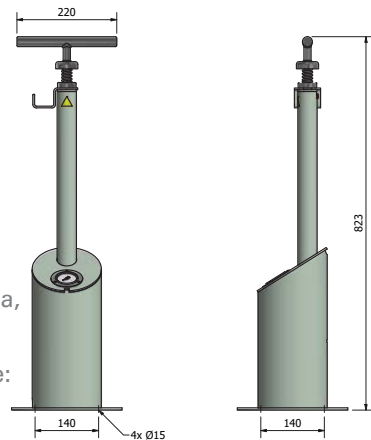

Sovellus

FalcoFiks 2.0 on suunniteltu sijoitettavaksi julkisiin tai puolijulkisiin tiloihin. Parhaan käyttöiän saavuttamiseksi suosittelemme asentamista vakaalle alustalle, mieluiten kuivaan tai valvottuun sijaintiin.

Tekniset tiedot

- Korkeus: 781 mm
- Paino: 12,5 kg
- Materiaali:
kuumasinkitty teräs
- Pumpputanko:
ruostumaton teräs
- Sopii venttiileille: Presta, Schrader ja Dunlop
- Maksimitekniinen paine:
7 bar
- Asennus: varustettu pohjalevyllä ankkurointia varten betoniin tai muuhun kantavaan alustaan