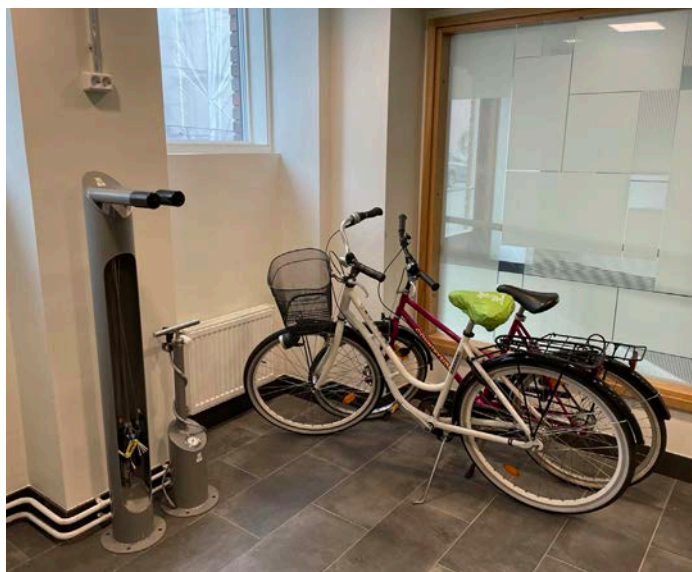

Tuotenumero

01.962.000

PC01.962.000

Pieni investointi, suuri vaikutus

FalcoFix 2.0 osoittaa, että suhtaudutte pyöräilyyn vakavasti. Se on näkyvä palvelu, joka lisää mukavuutta, tukee kestävyyttä ja parantaa käyttäjäkokemusta.