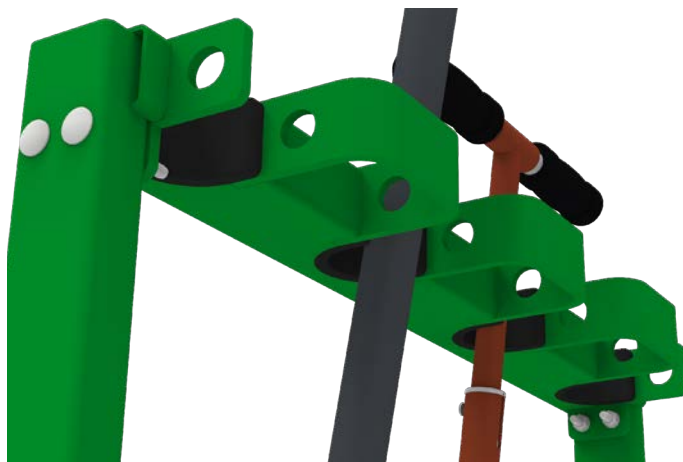

FALCO RUSH

FALCORUSH

FalcoRush on skuuttiteline, johon myös sähköpotkulaudat voidaan pysäköidä turvallisesti, helposti.

FALCORUSH

FalcoRush on skuuttiteline, johon myös sähköpotkulaudat voidaan pysäköidä turvallisesti, helposti.

Tämä skuuttiteline on valmistettu teräksestä ja voidaan jauhemaalata mihin tahansa RAL-väriin. Valittavana on yli 190 väriä.

FalcoRush on saatavana yksipuolisena versiona neljälle skuutille, ja se koostuu kahdesta pystytuesta ja vaakapalkista. Pystytukia voidaan käyttää myös välikappaleina, joten telinettä voidaan jatkaa loputtomasti. Skuuttipaikat on varustettu ohjaustangon suojuksella. Skuuttien välinen etäisyys keskeltä keskelle on 20 cm.

Seinään kiinnitettävä versio saatavana kyselyn mukaan.

Asennus ja perustus voidaan tehdä kolmella eri tavalla: Asennuslevyllä pintaan, valmiin betonijalan avulla 30x30x30 cm tai upotettavalla ankkuriosalla.

FALCORUSH	
Tuote:	Tuotenumero:
FalcoRush skuuttitelineen pystytuki 60x40mm uppoasennus, pituus 85cm	00.160.010
FalcoRush skuuttitelineen pystytuki 60x40mm uppoasennus, pituus 85cm, jauhemaalaus RAL	PC00.160.010
FalcoRush skuuttitelineen pystytuki 60x40mm 200x100 mm asennuslaipalla pinta-asennukseen, pituus 65cm	00.160.011
FalcoRush skuuttitelineen pystytuki 60x40mm 200x100 mm asennuslaipalla pinta-asennukseen, pituus 65cm, jauhemaalaus RAL	PC00.160.011
FalcoRush skuuttitelineen pystytuki 60x40mm 200x100 mm, pituus 65cm + 300x300x300 mm valmis betoniperusta	00.160.012
FalcoRush skuuttitelineen pystytuki 60x40mm 200x100 mm, pituus 65cm + 300x300x300 mm valmis betoniperusta, jauhemaalaus RAL	PC00.160.012
FalcoRush yksipuoleinen telinejakso, jossa neljä paikkaa, k-k 20 cm, leveys 73,6 cm, asennetaan pystytukien väliin	00.164.020
FalcoRush yksipuoleinen telinejakso, jossa neljä paikkaa, k-k 20 cm, leveys 73,6 cm, asennetaan pystytukien väliin, jauhemaalaus RAL	PC00.164.020