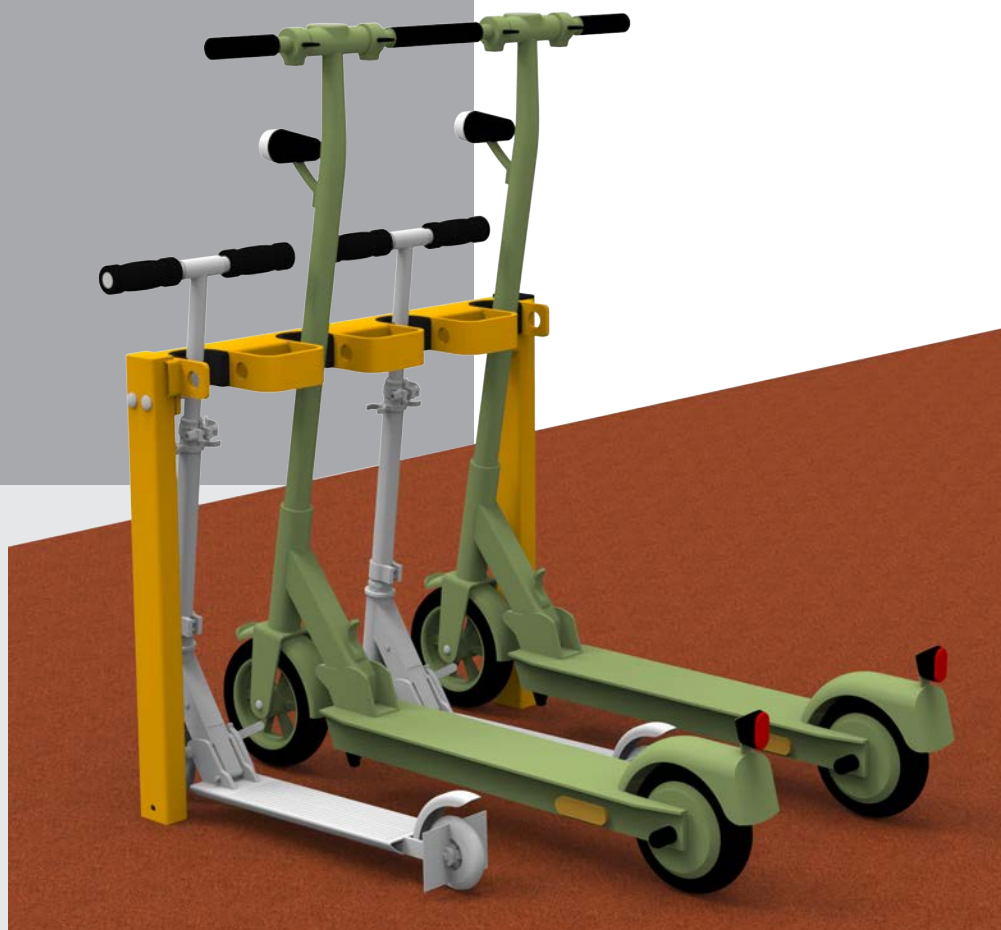

FALCO RUSH

FALCORUSH

FalcoRush on skuuttiteline, johon myös sähköpotkulaudat voidaan pysäköidä turvallisesti, helposti.

FALCORUSH

FalcoRush on skuuttiteline, johon myös sähköpotkulaudat voidaan pysäköidä turvallisesti, helposti.

Tämä skuuttiteline on valmistettu teräksestä ja voidaan jauhemaalata mihin tahansa RAL-väriin. Valittavana on yli 190 väriä.

FalcoRush on saatavana yksipuolisena versiona neljälle skuutille, ja se koostuu kahdesta pystytuesta ja vaakapalkista. Pystytukia voidaan käyttää myös välikappaleina, joten telinettä voidaan jatkaa loputtomasti. Skuuttipaikat on varustettu ohjaustangon suojuksella. Skuuttien välinen etäisyys keskeltä keskelle on 20 cm.

Seinään kiinnitettävä versio saatavana kyselyn mukaan.

Asennus ja perustus voidaan tehdä kolmella eri tavalla: Asennuslevyllä pintaan, valmiin betonijalan avulla 30x30x30 cm tai upotettavalla ankkuriosalla.

FALCORUSH	
Tuote:	Tuotenumero:
FalcoRush skuuttitelineen pystytuki 60x40mm uppoasennus, pituus 85cm	00.160.010
FalcoRush skuuttitelineen pystytuki 60x40mm uppoasennus, pituus 85cm, jauhemaalaus RAL	PC00.160.010
FalcoRush skuuttitelineen pystytuki 60x40mm 200x100 mm asennuslaipalla pinta-asennukseen, pituus 65cm	00.160.011
FalcoRush skuuttitelineen pystytuki 60x40mm 200x100 mm asennuslaipalla pinta-asennukseen, pituus 65cm, jauhemaalaus RAL	PC00.160.011
FalcoRush skuuttitelineen pystytuki 60x40mm 200x100 mm, pituus 65cm + 300x300x300 mm valmis betoniperusta	00.160.012
FalcoRush skuuttitelineen pystytuki 60x40mm 200x100 mm, pituus 65cm + 300x300x300 mm valmis betoniperusta, jauhemaalaus RAL	PC00.160.012
FalcoRush yksipuoleinen telinejakso, jossa neljä paikkaa, k-k 20 cm, leveys 73,6 cm, asennetaan pystytukien väliin	00.164.020
FalcoRush yksipuoleinen telinejakso, jossa neljä paikkaa, k-k 20 cm, leveys 73,6 cm, asennetaan pystytukien väliin, jauhemaalaus RAL	PC00.164.020