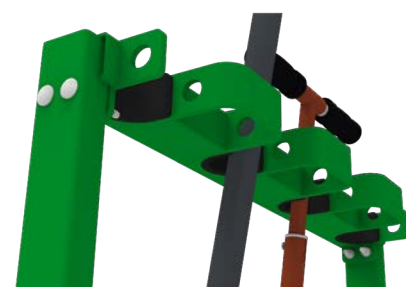

FALCO RUSH

FALCORUSH

FalcoRush on skuuttiteline, johon myös sähköpotkulaudat voidaan pysäköidä turvallisesti, helposti.

FALCORUSH

FalcoRush on skuuttiteline, johon myös sähköpotkulaudat voidaan pysäköidä turvallisesti, helposti.

Tämä skuuttiteline on valmistettu teräksestä ja voidaan jauhemaalata mihin tahansa RAL-väriin. Valittavana on yli 190 väriä.

FalcoRush on saatavana yksipuolisena versiona neljälle skuutille, ja se koostuu kahdesta pystytuesta ja vaakapalkista. Pystytukia voidaan käyttää myös välikappaleina, joten telinettä voidaan jatkaa loputtomasti. Skuuttipaikat on varustettu ohjaustangon suojuksella. Skuuttien välinen etäisyys keskeltä keskelle on 20 cm.

Seinään kiinnitettävä versio saatavana kyselyn mukaan.

Asennus ja perustus voidaan tehdä kolmella eri tavalla: Asennuslevyllä pintaan, valmiin betonijalan avulla 30x30x30 cm tai upotettavalla ankkuriosalla.

FALCORUSH	
Tuote:	Tuotenumero:
FalcoRush skuuttitelineen pystytuki 60x40mm uppoasennus, pituus 85cm	00.160.010
FalcoRush skuuttitelineen pystytuki 60x40mm uppoasennus, pituus 85cm, jauhemaalaus RAL	PC00.160.010
FalcoRush skuuttitelineen pystytuki 60x40mm 200x100 mm asennuslaipalla pinta-asennukseen, pituus 65cm	00.160.011
FalcoRush skuuttitelineen pystytuki 60x40mm 200x100 mm asennuslaipalla pinta-asennukseen, pituus 65cm, jauhemaalaus RAL	PC00.160.011
FalcoRush skuuttitelineen pystytuki 60x40mm 200x100 mm, pituus 65cm + 300x300x300 mm valmis betoniperusta	00.160.012
FalcoRush skuuttitelineen pystytuki 60x40mm 200x100 mm, pituus 65cm + 300x300x300 mm valmis betoniperusta, jauhemaalaus RAL	PC00.160.012
FalcoRush yksipuoleinen telinejakso, jossa neljä paikkaa, k-k 20 cm, leveys 73,6 cm, asennetaan pystytukien väliin	00.164.020
FalcoRush yksipuoleinen telinejakso, jossa neljä paikkaa, k-k 20 cm, leveys 73,6 cm, asennetaan pystytukien väliin, jauhemaalaus RAL	PC00.164.020