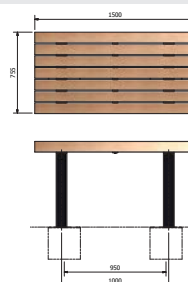

FALCO GLORY SOHVA

tuotekuvaus

Selkänöjällinen penkki, pituus 2600 mm, jalat 1600 mm k-k,
kovapuu istuin ja selkänöja, lankut 100x100 mm, istuinkorkeus 45 cm.
Teräsosat kahteen kertaan jauhemaalattuina RAL ____, sävyyn ____,
Toimitetaan esikoottuna kuljetuspakkauksessa.

Betoniperusta 30x30x30 cm

RST ankkurit M10x60 k-k 160 mm (2 kpl / tuote)

tuotenumero

PCD31.441.021

96.102.200

FALCO GLORY PENKKI (ILMAN SELKÄNOJAA)

tuotekuvaus

Selkänöjaton penkki, pituus 1500 mm, jalat 1000 mm k-k,
kovapuu istuin, lankut 100x100 mm, istuinkorkeus 45 cm.
Teräsosat kahteen kertaan jauhemaalattuina RAL ____, sävyyn ____,
Toimitetaan esikoottuna kuljetuspakkauksessa.

Betoniperusta 30x30x30 cm

RST ankkurit M10x60 k-k 160 mm (2 kpl / tuote)

tuotenumero

PCD31.446.021

96.102.200

FALCO GLORY PÖYTÄ

tuotekuvaus

Pöytä, pituus 1500 mm, jalat 1000 mm k-k, kovapuu pöytä, lankut
100x100 mm, korkeus 80 cm.
Teräsosat kahteen kertaan jauhemaalattuina RAL ____, sävyyn ____,
Toimitetaan esikoottuna kuljetuspakkauksessa.

Betoniperusta 30x30x30 cm

RST ankkurit M10x60 k-k 160 mm (2 kpl / tuote)

tuotenumero

PCD31.448.021

96.102.200

FALCOGLORY KAKSIPUOLEINEN PENKKI

tuotekuvaus

Kaksipuoleinen selkänöjällinen penkki, pituus 1500 mm, jalat 1000 mm k-k,
kovapuu istuin ja selkänöja, lankut 100x100 mm, syvyys 1200 mm
istuinkorkeus 45 cm.
Teräsosat kahteen kertaan jauhemaalattuina RAL ____, sävyyn ____,
Toimitetaan esikoottuna kuljetuspakkauksessa.