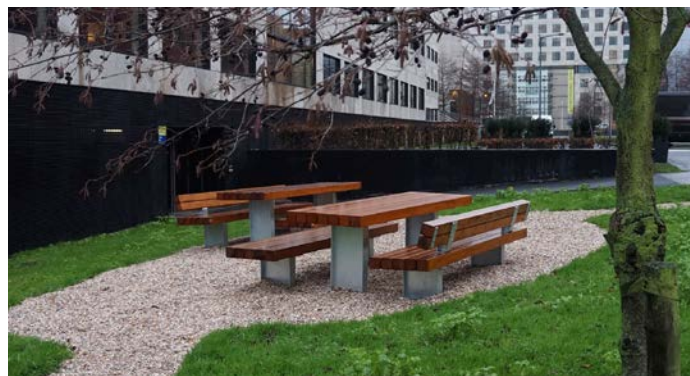

TYYLIKÄS | kadunkaluste

BUDJETTI | ystävällinen

VANKKA | design

FALCOGLORY

Tämä tyylikäs kadunkalustesarja koostuu penkistä, sohvasta, kaksipuolisesta sohvasta ja pöydästä. Olitpa sitten pihalla tai puistossa, Gloryn äärellä on mukava rentoutua ja nauttia eväistä ystävien kanssa.

FALCO GLORY SOHVA

tuotekuvaus

Selkänöjällinen penkki, pituus 2600 mm, jalat 1600 mm k-k,
kovapuu istuin ja selkänöja, lankut 100x100 mm, istuinkorkeus 45 cm.
Teräsosat kahteen kertaan jauhemaalattuina RAL ____, sävyyn ____,
Toimitetaan esikoottuna kuljetuspakkauksessa.