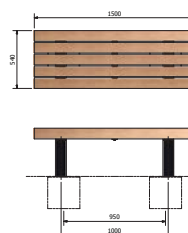

FALCO GLORY SOHVA

tuotekuvaus

Selkänöjällinen penkki, pituus 2600 mm, jalat 1600 mm k-k,
kovapuu istuin ja selkänöja, lankut 100x100 mm, istuinkorkeus 45 cm.
Teräsosat kahteen kertaan jauhemaalattuina RAL ____, sävyyn ____,
Toimitetaan esikoottuna kuljetuspakkauksessa.

Betoniperusta 30x30x30 cm

RST ankkurit M10x60 k-k 160 mm (2 kpl / tuote)

tuotenumero

PCD31.441.021

96.102.200

FALCO GLORY PENKKI (ILMAN SELKÄNOJAA)

tuotekuvaus

Selkänöjaton penkki, pituus 1500 mm, jalat 1000 mm k-k,
kovapuu istuin, lankut 100x100 mm, istuinkorkeus 45 cm.
Teräsosat kahteen kertaan jauhemaalattuina RAL ____, sävyyn ____,
Toimitetaan esikoottuna kuljetuspakkauksessa.

Betoniperusta 30x30x30 cm

RST ankkurit M10x60 k-k 160 mm (2 kpl / tuote)

tuotenumero

PCD31.446.021

96.102.200

FALCO GLORY PÖYTÄ

tuotekuvaus

Pöytä, pituus 1500 mm, jalat 1000 mm k-k, kovapuu pöytä, lankut
100x100 mm, korkeus 80 cm.
Teräsosat kahteen kertaan jauhemaalattuina RAL ____, sävyyn ____,
Toimitetaan esikoottuna kuljetuspakkauksessa.