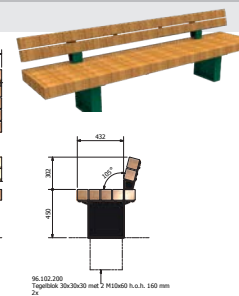

FALCO GLORY SOHVA

tuotekuvaus

Selkänöjällinen penkki, pituus 2600 mm, jalat 1600 mm k-k,
kovapuu istuin ja selkänöja, lankut 100x100 mm, istuinkorkeus 45 cm.
Teräsosat kahteen kertaan jauhemaalattuina RAL ____, sävyyn ____,
Toimitetaan esikoottuna kuljetuspakkauksessa.

Betoniperusta 30x30x30 cm

RST ankkurit M10x60 k-k 160 mm (2 kpl / tuote)

tuotenumero

PCD31.441.021

96.102.200

FALCO GLORY PENKKI (ILMAN SELKÄNOJAA)

tuotekuvaus

Selkänöjaton penkki, pituus 1500 mm, jalat 1000 mm k-k,
kovapuu istuin, lankut 100x100 mm, istuinkorkeus 45 cm.
Teräsosat kahteen kertaan jauhemaalattuina RAL ____, sävyyn ____,
Toimitetaan esikoottuna kuljetuspakkauksessa.