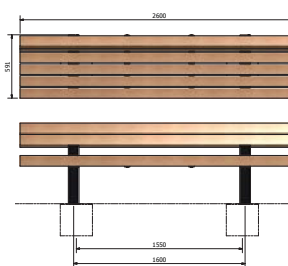

FALCO GLORY SOHVA

tuotekuvaus

Selkänöjällinen penkki, pituus 2600 mm, jalat 1600 mm k-k,
kovapuu istuin ja selkänöja, lankut 100x100 mm, istuinkorkeus 45 cm.
Teräsosat kahteen kertaan jauhemaalattuina RAL ____, sävyyn ____,
Toimitetaan esikoottuna kuljetuspakkauksessa.

Betoniperusta 30x30x30 cm

RST ankkurit M10x60 k-k 160 mm (2 kpl / tuote)

tuotenumero

PCD31.441.021

96.102.200

FALCO GLORY PENKKI (ILMAN SELKÄNOJAA)

tuotekuvaus

Selkänöjaton penkki, pituus 1500 mm, jalat 1000 mm k-k,
kovapuu istuin, lankut 100x100 mm, istuinkorkeus 45 cm.
Teräsosat kahteen kertaan jauhemaalattuina RAL ____, sävyyn ____,
Toimitetaan esikoottuna kuljetuspakkauksessa.

Betoniperusta 30x30x30 cm

RST ankkurit M10x60 k-k 160 mm (2 kpl / tuote)

tuotenumero

PCD31.446.021

96.102.200

FALCO GLORY PÖYTÄ

tuotekuvaus

Pöytä, pituus 1500 mm, jalat 1000 mm k-k, kovapuu pöytä, lankut
100x100 mm, korkeus 80 cm.
Teräsosat kahteen kertaan jauhemaalattuina RAL ____, sävyyn ____,
Toimitetaan esikoottuna kuljetuspakkauksessa.