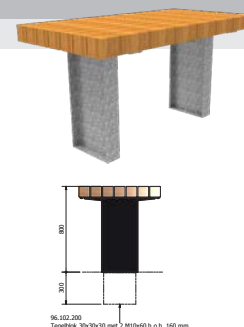

FALCO GLORY SOHVA

tuotekuvaus

Selkänöjällinen penkki, pituus 2600 mm, jalat 1600 mm k-k,
kovapuu istuin ja selkänöja, lankut 100x100 mm, istuinkorkeus 45 cm.
Teräsosat kahteen kertaan jauhemaalattuina RAL ____, sävyyn ____,
Toimitetaan esikoottuna kuljetuspakkauksessa.

Betoniperusta 30x30x30 cm

RST ankkurit M10x60 k-k 160 mm (2 kpl / tuote)

tuotenumero

PCD31.441.021

96.102.200

FALCO GLORY PENKKI (ILMAN SELKÄNOJAA)

tuotekuvaus

Selkänöjaton penkki, pituus 1500 mm, jalat 1000 mm k-k,
kovapuu istuin, lankut 100x100 mm, istuinkorkeus 45 cm.
Teräsosat kahteen kertaan jauhemaalattuina RAL ____, sävyyn ____,
Toimitetaan esikoottuna kuljetuspakkauksessa.

Betoniperusta 30x30x30 cm

RST ankkurit M10x60 k-k 160 mm (2 kpl / tuote)

tuotenumero

PCD31.446.021

96.102.200

FALCO GLORY PÖYTÄ

tuotekuvaus

Pöytä, pituus 1500 mm, jalat 1000 mm k-k, kovapuu pöytä, lankut
100x100 mm, korkeus 80 cm.
Teräsosat kahteen kertaan jauhemaalattuina RAL ____, sävyyn ____,
Toimitetaan esikoottuna kuljetuspakkauksessa.

Betoniperusta 30x30x30 cm

RST ankkurit M10x60 k-k 160 mm (2 kpl / tuote)

tuotenumero

PCD31.448.021

96.102.200

FALCOGLORY KAKSIPUOLEINEN PENKKI

tuotekuvaus

Kaksipuoleinen selkänöjällinen penkki, pituus 1500 mm, jalat 1000 mm k-k,
kovapuu istuin ja selkänöja, lankut 100x100 mm, syvyys 1200 mm
istuinkorkeus 45 cm.
Teräsosat kahteen kertaan jauhemaalattuina RAL ____, sävyyn ____,
Toimitetaan esikoottuna kuljetuspakkauksessa.