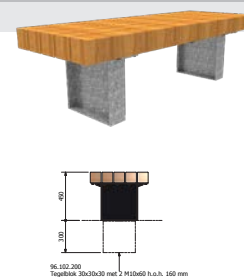

FALCO GLORY SOHVA

tuotekuvaus

Selkänöjällinen penkki, pituus 2600 mm, jalat 1600 mm k-k,
kovapuu istuin ja selkänöja, lankut 100x100 mm, istuinkorkeus 45 cm.
Teräsosat kahteen kertaan jauhemaalattuina RAL ____, sävyyn ____,
Toimitetaan esikoottuna kuljetuspakkauksessa.

Betoniperusta 30x30x30 cm

RST ankkurit M10x60 k-k 160 mm (2 kpl / tuote)

tuotenumero

PCD31.441.021

96.102.200

FALCO GLORY PENKKI (ILMAN SELKÄNOJAA)

tuotekuvaus

Selkänöjaton penkki, pituus 1500 mm, jalat 1000 mm k-k,
kovapuu istuin, lankut 100x100 mm, istuinkorkeus 45 cm.
Teräsosat kahteen kertaan jauhemaalattuina RAL ____, sävyyn ____,
Toimitetaan esikoottuna kuljetuspakkauksessa.

Betoniperusta 30x30x30 cm

RST ankkurit M10x60 k-k 160 mm (2 kpl / tuote)

tuotenumero

PCD31.446.021

96.102.200

FALCO GLORY PÖYTÄ

tuotekuvaus

Pöytä, pituus 1500 mm, jalat 1000 mm k-k, kovapuu pöytä, lankut
100x100 mm, korkeus 80 cm.
Teräsosat kahteen kertaan jauhemaalattuina RAL ____, sävyyn ____,
Toimitetaan esikoottuna kuljetuspakkauksessa.